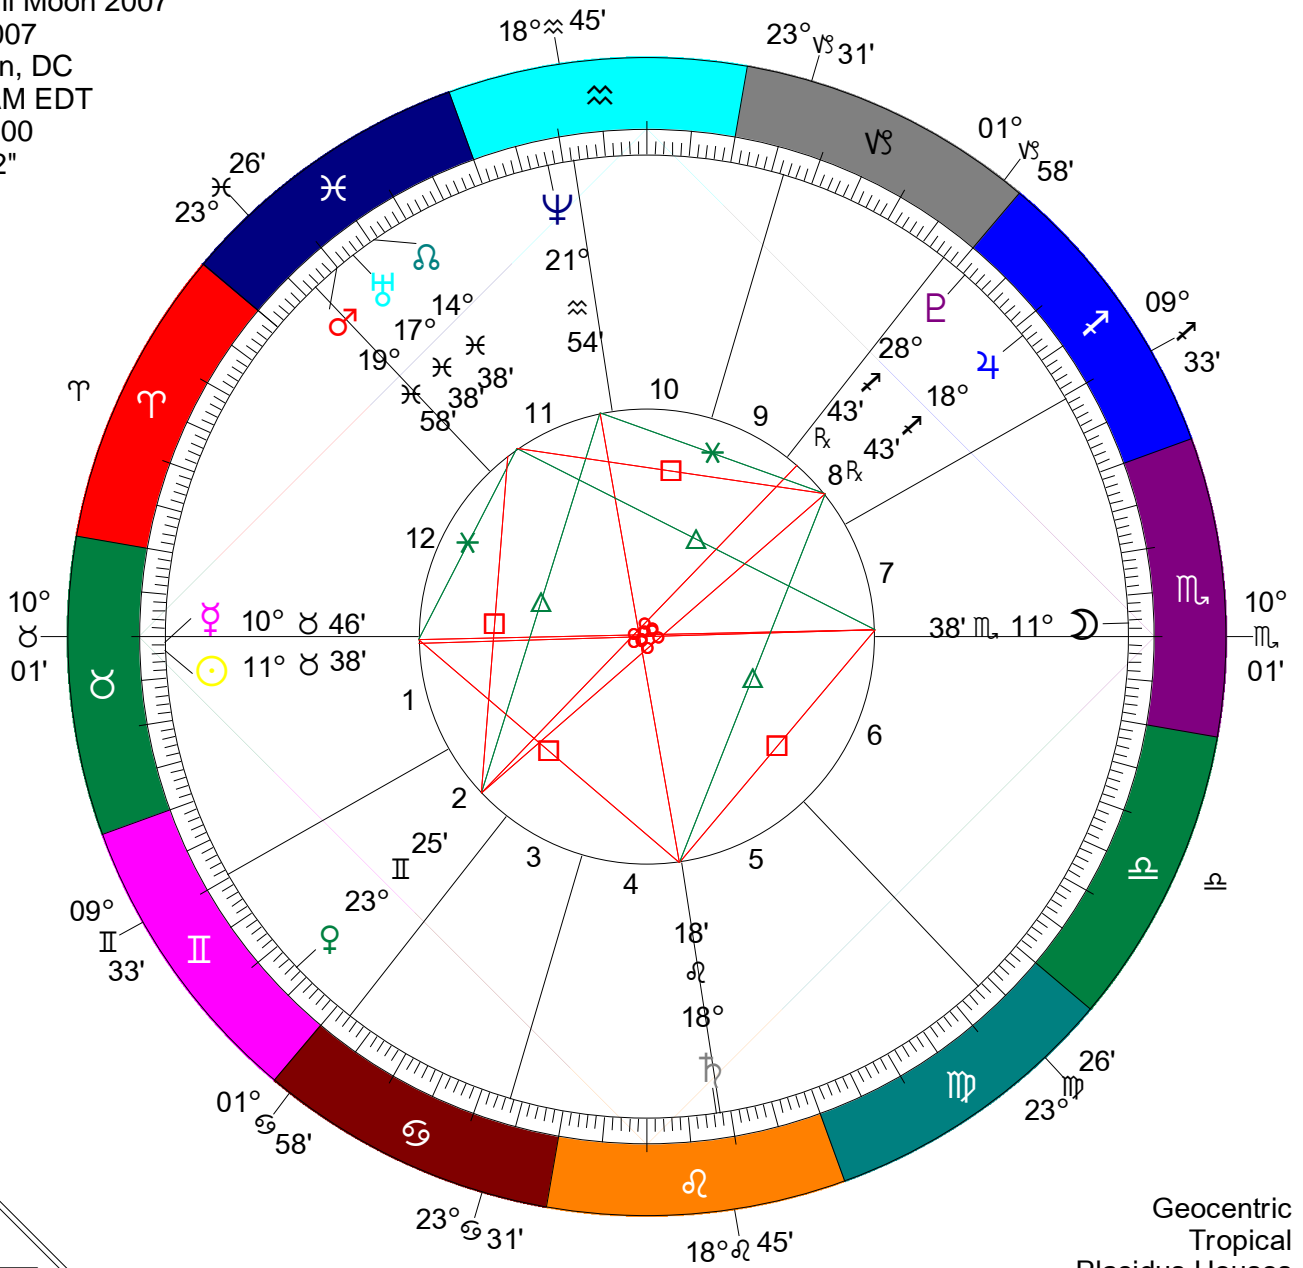

Scorpio Full Moon 2007
 May 02, 2007
 Washington, DC
 06:09:49 AM EDT
 Zone: +04:00
 077W02'12"
 38N42'25*

Geocentric
 Tropical
 Placidus Houses

☉	♁a	00°00'																		
♀	♁s	♁a	00°53'																	
♀																				
♂	Δa			□s	03°26'															
♃				♁s	□s	04°42'		01°15'												
♄	□a	□a	□a					Δa	00°25'											
♅	Δa	*a		□s	♁s	□a	01°05'													
♆				Δs	*s	♁a	03°36'													
♇				♁a			05°18'													
♈					*s		03°32'													
♉	♁a	♁a	♁a	00°44'																
♊	♁a	♁a	♁a	00°44'																
♋	♁a	♁a	♁a	00°44'																
♌	♁a	♁a	♁a	00°44'																
♍	♁a	♁a	♁a	00°44'																
♎	♁a	♁a	♁a	00°44'																
♏	♁a	♁a	♁a	00°44'																
♐	♁a	♁a	♁a	00°44'																
♑	♁a	♁a	♁a	00°44'																
♒	♁a	♁a	♁a	00°44'																
♓	♁a	♁a	♁a	00°44'																
♈	♁a	♁a	♁a	00°44'																
♉	♁a	♁a	♁a	00°44'																
♊	♁a	♁a	♁a	00°44'																
♋	♁a	♁a	♁a	00°44'																
♌	♁a	♁a	♁a	00°44'																
♍	♁a	♁a	♁a	00°44'																
♎	♁a	♁a	♁a	00°44'																
♏	♁a	♁a	♁a	00°44'																
♐	♁a	♁a	♁a	00°44'																
♑	♁a	♁a	♁a	00°44'																
♒	♁a	♁a	♁a	00°44'																
♓	♁a	♁a	♁a	00°44'																

Fir	Ear	Air	Wat
3	2	2	3
Crd	Fix	Mut	
0	5	5	

Pl	Planet	Position	Elem	Digni	Ru
☾	Moon	11°♏38'	Water	Fall	♂
☉	Sun	11°♈38'	Earth		♀
☿	Mercury	10°♈46'	Earth		♀
♀	Venus	23°♊25'	Air		♀
♂	Mars	19°♋58'	Water		♃
♃	Jupiter	18°♌43' Rx	Fire	Ruler	♃
♄	Saturn	18°♌18'	Fire	Detri	☉
♅	Uranus	17°♋38'	Water		♃
♆	Neptune	21°♋54'	Air		♄
♇	Pluto	28°♌43' Rx	Fire		♃
♁	Node	14°♋38'	Water		♃
♁	Midheaven	23°♋31'	Earth		♄
♁	Ascendant	10°♈01'	Earth		♀
♁	Part Fortn	10°♏01'	Water		♂